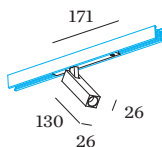

PROJECT

TYPE

OPMERKINGEN

HOEVEELHEID

DATUM

Spot van gegoten aluminium voor 48V track; oppervlak Mat wit + goud; gepoedercoat; mat textuur; polycarbonaat trackadapter in Zuiverwit; snoot in goud; spotkop 360° draaibaar en 90° kantelbaar; stralingshoek 23°; met COB (Chip on Board) technologie voor maximale efficiëntie; lichtkleur 3000 K; binning initial MacAdam ≤ 2 SDCM; CRI ≥ 90; 48 V; beschermingsgraad IP20; Klasse 3; lichtbron kan worden vervangen door Wever & Ducré of door een vakman met uitdrukkelijke toestemming; driver vervangbaar door gekwalificeerd personeel;

ALGEMEEN

Plafond
Track
max. kantelhoek 90 °
rotatie 360 °
Mat wit + goud
IP20
Interieur
CIE flux code: 93 99 100 100 100

LED

3000 K
CRI ≥ 90
L80 / 50000 h
initial MacAdam ≤ 2 SDCM

OPTISCH

Standard
stralingshoek 23°

ELEKTRISCH

DALI-2
48 V
Inset 9.7 W
Klasse 3

FYSISCH

lengte 26 mm
breedte 26 mm
hoogte 130 mm
0.22 kg
Adapter 171 mm
Incl. STREX 48 V trackadapter

LICHTVERDELING