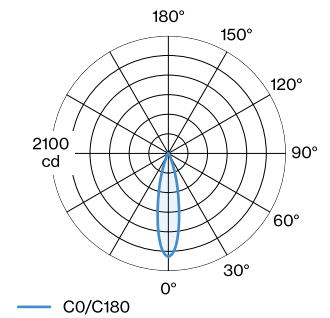

**OPTISCH**

Standard  
 stralingshoek 23°

**ELEKTRISCH**

DALI-2  
 48 V  
 Inset 9.7 W  
 Klasse 3

**FYSISCH**

lengte 26 mm  
 breedte 26 mm  
 hoogte 130 mm  
 0.22 kg  
 Adapter 171 mm  
 Incl. STREX 48 V trackadapter

**LICHTVERDELING**

**KEGELDIAGRAM**

standard 23°

h (m)	E0° (lx)	ø (m)
1	1850	0.41
2	460	0.83
3	210	1.24
4	120	1.66
5	70	2.07

**Onderhoudsfactor**

Bedrijfstijd [h]	10.000	20.000	30.000	40.000	50.000
LLMF	0.96	0.92	0.88	0.85	0.81
LSF	1	1	1	1	1