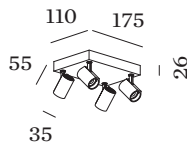

**OPTISCH**

Standard  
 stralingshoek 31°

**ELEKTRISCH**

phase-cut dim  
 220 - 240 V  
 systeem 29.7 W  
 Klasse 1

**FYSISCH**

diameter 34 mm  
 hoogte 55 mm  
 0.78 kg

<sup>a</sup> De kleur kan vanwege productieomstandigheden iets afwijken.

**OPTISCHE ACCESSOIRES**

**honingraatrooster**

**Type**

BLIEK PETIT | CENO | LECA | PIRRO

**Kleur**

Zwart

**Ø (MM)**

29