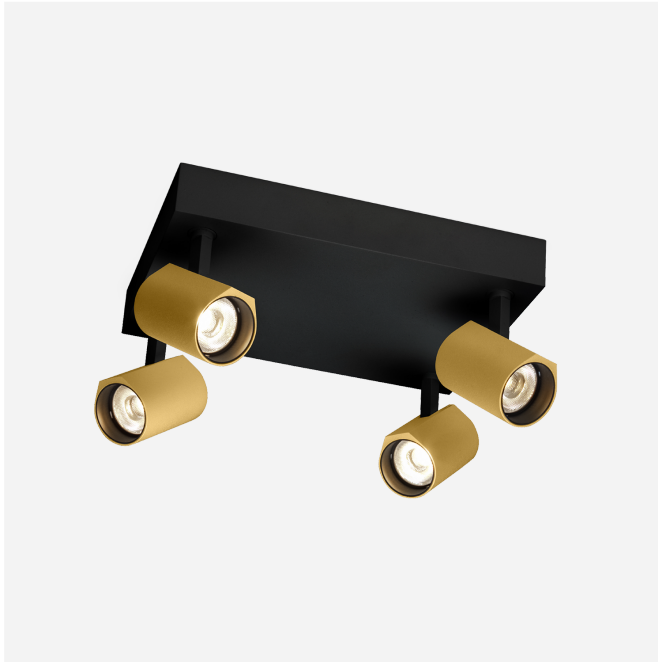

DATUM

---

Armatuur voor plafondopbouw met 4 spots; van gegoten aluminium; met rechthoekige sokkel; oppervlak Matzwart + Goud; natgelakt, matt glad; RAL 9005; binnenring zwart; met COB (Chip on Board) technologie voor maximale efficiëntie; phase-cut dim; lichtkleur 2700 K; binning initial MacAdam  $\leq 2$  SDCM; CRI  $\geq 90$ ; stralingshoek 31°; 220 - 240 V; 350° draaibaar en 90° kantelbaar; beschermingsgraad IP20; Klasse 1; driver inbegrepen; honingraatrooster als optie verkrijgbaar om verblinding te verminderen; lichtbron kan worden vervangen door Wever & Ducré of door een vakman met uitdrukkelijke toestemming; driver vervangbaar door eindgebruiker;

**ALGEMEEN**

Plafond  
 Opbouw  
 max. kantelhoek 90 °  
 rotatie 350 °  
 Matzwart + goud  
 RAL 9005<sup>a</sup>  
 IP20  
 Interieur  
 2040 lm  
 CIE flux code: 99 100 100 100 100

**LED**

2700 K  
 CRI  $\geq 90$   
 L70 / 55000h  
 initial MacAdam  $\leq 2$  SDCM

**OPTISCH**

Standard  
 stralingshoek 31°

**ELEKTRISCH**

phase-cut dim  
 220 - 240 V  
 systeem 29.7 W  
 Klasse 1

**FYSISCH**

diameter 34 mm  
 hoogte 55 mm  
 0.78 kg

<sup>a</sup> De kleur kan vanwege productieomstandigheden iets afwijken.

**OPTISCHE ACCESSOIRES**

**honingraatrooster**

**Type**

BLIEK PETIT | CENO | LECA | PIRRO

**Kleur**

Zwart

**Ø (MM)**

29