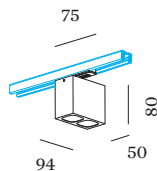

ALGEMEEN

Plafond
Track
rotatie 310 °
Matzwart
RAL 9005 ^a
IP20
Interieur
675 lm
CIE flux code: 99 100 100 100
100

LED

2700 K
CRI ≥ 90
L70 / 55000h
initial MacAdam ≤ 2 SDCM

OPTISCH

Standard
stralingshoek 32°

ELEKTRISCH

phase-cut dim
220 - 240 V
systeem 11.0 W
Klasse 1

FYSISCH

lengte 94 mm
breedte 50 mm
hoogte 80 mm
0.36 kg
Adapter 75 mm
incl. adapter 1-fase track

^a De kleur kan vanwege productieomstandigheden iets afwijken.