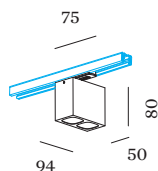

ALGEMEEN

Plafond
Track
rotatie 310 °
Matzwart
RAL 9005 ^a
IP20
Interieur
715 lm
CIE flux code: 99 100 100 100
100

LED

3000 K
CRI ≥ 90
L70 / 55000h
initial MacAdam ≤ 2 SDCM

OPTISCH

Standard
stralingshoek 32°

ELEKTRISCH

phase-cut dim
220 - 240 V
systeem 11.0 W
Klasse 1

FYSISCH

lengte 94 mm
breedte 50 mm
hoogte 80 mm
0.36 kg
Adapter 75 mm
incl. adapter 1-fase track

^a De kleur kan vanwege productieomstandigheden iets afwijken.