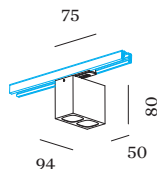

FYSISCH

lengte 94 mm _____
 breedte 50 mm _____
 hoogte 80 mm _____
 0.36 kg _____
 Adapter 75 mm _____
 incl. adapter 1-fase track _____

Spot voor van gegoten aluminium incl. adapter 1-fase track; met 2 spots; kap in opaal PMMA; behuizing Matwit gepoedercoat; mat textuur; met reflector in Matzwart natgelakt; mat fijn textuur; met COB (Chip on Board) technologie voor maximale efficiëntie; phase-cut dim; lichtkleur 2700 K; binning initial MacAdam ≤ 2 SDCM; CRI ≥ 90; stralingshoek 32°; beschermingsgraad IP20; Klasse 1; UGR ≤ 13; beeldschermcompatibele werkplekarmatuur volgens DIN EN 12464-1; lichtsterkte hoger dan 65° ≤ 1500 cd/m²; lichtbron kan worden vervangen door Wever & Ducré of door een vakman met uitdrukkelijke toestemming; driver vervangbaar door eindgebruiker;