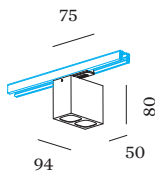

FYSISCH

lengte 94 mm _____
 breedte 50 mm _____
 hoogte 80 mm _____
 0.36 kg _____
 Adapter 75 mm _____
 incl. adapter 1-fase track _____

Spot voor van gegoten aluminium incl. adapter 1-fase track; met 2 spots; kap in opaal PMMA; behuizing Matwit gepoedercoat; mat textuur; met reflector in Matzwart natgelakt; mat fijn textuur; met COB (Chip on Board) technologie voor maximale efficiëntie; phase-cut dim; lichtkleur 3000 K; binning initial MacAdam ≤ 2 SDCM; CRI ≥ 90; stralingshoek 32°; beschermingsgraad IP20; Klasse 1; UGR ≤ 13; beeldschermcompatibele werkplekarmatuur volgens DIN EN 12464-1; lichtsterkte hoger dan 65° ≤ 1500 cd/m²; lichtbron kan worden vervangen door Wever & Ducré of door een vakman met uitdrukkelijke toestemming; driver vervangbaar door eindgebruiker;