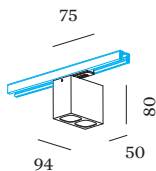

OPTISCH

Standard _____
 stralingshoek 32° _____

ELEKTRISCH

phase-cut dim _____
 220 - 240 V _____
 systeem 11.0 W _____
 Klasse 1 _____

FYSISCH

lengte 94 mm _____
 breedte 50 mm _____
 hoogte 80 mm _____
 0.36 kg _____
 Adapter 75 mm _____
 incl. adapter 1-fase track _____