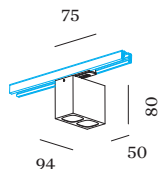

OPTISCH

Standard _____
 stralingshoek 32° _____

ELEKTRISCH

phase-cut dim _____
 220 - 240 V _____
 systeem 11.0 W _____
 Klasse 1 _____

FYSISCH

lengte 94 mm _____
 breedte 50 mm _____
 hoogte 80 mm _____
 0.36 kg _____
 Adapter 75 mm _____
 incl. adapter 1-fase track _____