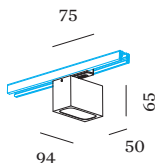

ALGEMEEN

Plafond
Track
rotatie 310 °
Matzwart
RAL 9005 ^a
IP20
Interieur
220 lm
CIE flux code: 65 94 100 100
100

LED

2700 K
CRI ≥ 90
L80 / 60000h
initial MacAdam ≤ 3 SDCM

OPTISCH

Opal

ELEKTRISCH

phase-cut dim
220 - 240 V
systeem 6.6 W
Klasse 1

FYSISCH

lengte 94 mm
breedte 50 mm
hoogte 65 mm
0.33 kg
Adapter 75 mm
incl. adapter 1-fase track

^a De kleur kan vanwege productieomstandigheden iets afwijken.