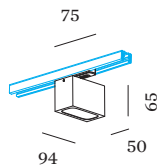

ALGEMEEN

Plafond _____
Track _____
rotatie 310 ° _____
Matzwart _____
RAL 9005 ^a _____
IP20 _____
Interieur _____
240 lm _____
CIE flux code: 65 94 100 100 _____
100 _____

LED

3000 K _____
CRI ≥ 90 _____
L80 / 60000h _____
initial MacAdam ≤ 3 SDCM _____

OPTISCH

Opal _____

ELEKTRISCH

phase-cut dim _____
220 - 240 V _____
systeem 6.6 W _____
Klasse 1 _____

FYSISCH

lengte 94 mm _____
breedte 50 mm _____
hoogte 65 mm _____
0.33 kg _____
Adapter 75 mm _____
incl. adapter 1-fase track _____

^a De kleur kan vanwege productieomstandigheden iets afwijken.