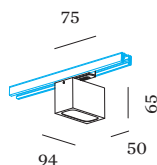

OPTISCH

Opal _____

ELEKTRISCH

phase-cut dim _____
 220 - 240 V _____
 systeem 6.6 W _____
 Klasse 1 _____

FYSISCH

lengte 94 mm _____
 breedte 50 mm _____
 hoogte 65 mm _____
 0.33 kg _____
 Adapter 75 mm _____
 incl. adapter 1-fase track _____