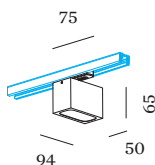

PROJECT

TYPE

OPMERKINGEN

HOEVEELHEID

DATUM

ALGEMEEN

Plafond _____
Track _____
rotatie 310 ° _____
Mat wit + Matzwart _____
IP20 _____
Interieur _____
240 lm _____
CIE flux code: 65 94 100 100 _____
100 _____

LED

3000 K _____
CRI ≥ 90 _____
L80 / 60000h _____
initial MacAdam ≤ 3 SDCM _____

OPTISCH

Opal _____

ELEKTRISCH

phase-cut dim _____
220 - 240 V _____
systeem 6.6 W _____
Klasse 1 _____

FYSISCH

lengte 94 mm _____
breedte 50 mm _____
hoogte 65 mm _____
0.33 kg _____
Adapter 75 mm _____
incl. adapter 1-fase track _____

Downlight van gegoten aluminium incl. adapter 1-fase track; kap in opaal PMMA; behuizing Matwit gepoedercoat; mat textuur; met reflector in Matzwart natgelakt; mat fijn textuur; PCB 3-step binning; phase-cut dim; lichtkleur 3000 K; binning initial MacAdam ≤ 3 SDCM; CRI ≥ 90; CRI (Colour Rendering Index) ≥ 90; beschermingsgraad IP20; Klasse 1; lichtbron kan worden vervangen door Wever & Ducré of door een vakman met uitdrukkelijke toestemming; driver vervangbaar door eindgebruiker;