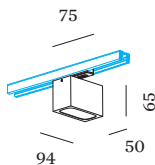

OPTISCH

Opal _____

ELEKTRISCH

phase-cut dim _____
 220 - 240 V _____
 systeem 6.6 W _____
 Klasse 1 _____

FYSISCH

lengte 94 mm _____
 breedte 50 mm _____
 hoogte 65 mm _____
 0.33 kg _____
 Adapter 75 mm _____
 incl. adapter 1-fase track _____