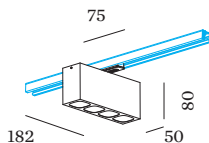

ELEKTRISCH

phase-cut dim
 220 - 240 V
 systeem 19.3 W
 Klasse 1

FYSISCH

lengte 182 mm
 breedte 50 mm
 hoogte 80 mm
 0.58 kg
 Adapter 75 mm
 incl. adapter 1-fase track

^a De kleur kan vanwege productieomstandigheden iets afwijken.