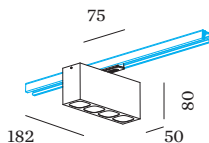

FYSISCH

lengte 182 mm _____
 breedte 50 mm _____
 hoogte 80 mm _____
 0.58 kg _____
 Adapter 75 mm _____
 incl. adapter 1-fase track _____

Spot voor van gegoten aluminium incl. adapter 1-fase track; met 4 spots; kap in opaal PMMA; behuizing Matwit gepoedercoat; mat textuur; met reflector in Matzwart natgelakt; mat fijn textuur; met COB (Chip on Board) technologie voor maximale efficiëntie; phase-cut dim; lichtkleur 2700 K; binning initial MacAdam ≤ 2 SDCM; CRI ≥ 90; stralingshoek 32°; beschermingsgraad IP20; Klasse 1; UGR ≤ 13; beeldschermcompatibele werkplekarmatuur volgens DIN EN 12464-1; lichtsterkte hoger dan 65° ≤ 1500 cd/m²; lichtbron kan worden vervangen door Wever & Ducré of door een vakman met uitdrukkelijke toestemming; driver vervangbaar door eindgebruiker;