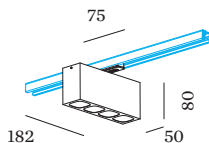

**FYSISCH**

lengte 182 mm \_\_\_\_\_  
 breedte 50 mm \_\_\_\_\_  
 hoogte 80 mm \_\_\_\_\_  
 0.58 kg \_\_\_\_\_  
 Adapter 75 mm \_\_\_\_\_  
 incl. adapter 1-fase track \_\_\_\_\_

Spot voor van gegoten aluminium incl. adapter 1-fase track; met 4 spots; kap in opaal PMMA; behuizing Matwit gepoedercoat; mat textuur; met reflector in Matzwart natgelakt; mat fijn textuur; met COB (Chip on Board) technologie voor maximale efficiëntie; phase-cut dim; lichtkleur 3000 K; binning initial MacAdam ≤ 2 SDCM; CRI ≥ 90; stralingshoek 32°; beschermingsgraad IP20; Klasse 1; UGR ≤ 13; beeldschermcompatibele werkplekarmatuur volgens DIN EN 12464-1; lichtsterkte hoger dan 65° ≤ 1500 cd/m²; lichtbron kan worden vervangen door Wever & Ducré of door een vakman met uitdrukkelijke toestemming; driver vervangbaar door eindgebruiker;