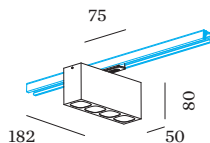

FYSISCH

lengte 182 mm _____
 breedte 50 mm _____
 hoogte 80 mm _____
 0.58 kg _____
 Adapter 75 mm _____
 incl. adapter 1-fase track _____

Spot voor van gegoten aluminium incl. adapter 1-fase track; met 4 spots; kap in opaal PMMA; behuizing Matzwart gepoedercoat; mat textuur; met reflector in Goud natgelakt; mat glad; met COB (Chip on Board) technologie voor maximale efficiëntie; phase-cut dim; lichtkleur 2700 K; binning initial MacAdam ≤ 2 SDCM; CRI ≥ 90; stralingshoek 32°; beschermingsgraad IP20; Klasse 1; UGR ≤ 13; beeldschermcompatibele werkplekarmatuur volgens DIN EN 12464-1; lichtsterkte hoger dan 65° ≤ 1500 cd/m²; lichtbron kan worden vervangen door Wever & Ducré of door een vakman met uitdrukkelijke toestemming; driver vervangbaar door eindgebruiker;