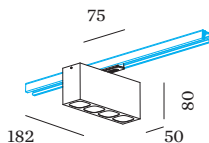

FYSISCH

lengte 182 mm _____
 breedte 50 mm _____
 hoogte 80 mm _____
 0.58 kg _____
 Adapter 75 mm _____
 incl. adapter 1-fase track _____

Spot voor van gegoten aluminium incl. adapter 1-fase track; met 4 spots; kap in opaal PMMA; behuizing Matzwart gepoedercoat; mat textuur; met reflector in Goud natgelakt; mat glad; met COB (Chip on Board) technologie voor maximale efficiëntie; phase-cut dim; lichtkleur 3000 K; binning initial MacAdam ≤ 2 SDCM; CRI ≥ 90; stralingshoek 32°; beschermingsgraad IP20; Klasse 1; UGR ≤ 13; beeldschermcompatibele werkplekarmatuur volgens DIN EN 12464-1; lichtsterkte hoger dan 65° ≤ 1500 cd/m²; lichtbron kan worden vervangen door Wever & Ducré of door een vakman met uitdrukkelijke toestemming; driver vervangbaar door eindgebruiker;