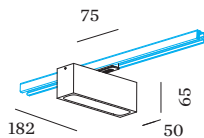

OPTISCH

Opal _____

ELEKTRISCH

phase-cut dim _____
 220 - 240 V _____
 systeem 12.0 W _____
 Klasse 1 _____

FYSISCH

lengte 182 mm _____
 breedte 50 mm _____
 hoogte 65 mm _____
 0.54 kg _____
 Adapter 75 mm _____
 incl. adapter 1-fase track _____