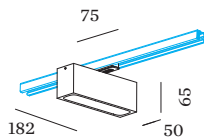

**FYSISCH**

lengte 182 mm \_\_\_\_\_  
 breedte 50 mm \_\_\_\_\_  
 hoogte 65 mm \_\_\_\_\_  
 0.54 kg \_\_\_\_\_  
 Adapter 75 mm \_\_\_\_\_  
 incl. adapter 1-fase track \_\_\_\_\_

Downlight van gegoten aluminium incl. adapter 1-fase track; kap in opaal PMMA; behuizing Matwit gepoedercoat; mat textuur; met reflector in Matzwart natgelakt; mat fijn textuur; PCB 3-step binning; phase-cut dim; lichtkleur 3000 K; binning initial MacAdam ≤ 3 SDCM; CRI ≥ 90; CRI (Colour Rendering Index) ≥ 90; beschermingsgraad IP20; Klasse 1; lichtbron kan worden vervangen door Wever & Ducré of door een vakman met uitdrukkelijke toestemming; driver vervangbaar door eindgebruiker;