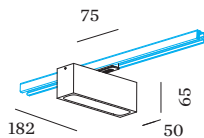

PROJECT

TYPE

OPMERKINGEN

HOEVEELHEID

DATUM

ALGEMEEN

Plafond _____
Track _____
rotatie 310 ° _____
Matzwart + goud _____
IP20 _____
Interieur _____
710 lm _____
CIE flux code: 65 94 100 100 _____
100 _____

LED

3000 K _____
CRI ≥ 90 _____
L80 / 60000h _____
initial MacAdam ≤ 3 SDCM _____

OPTISCH

Opal _____

ELEKTRISCH

phase-cut dim _____
220 - 240 V _____
systeem 12.0 W _____
Klasse 1 _____

FYSISCH

lengte 182 mm _____
breedte 50 mm _____
hoogte 65 mm _____
0.54 kg _____
Adapter 75 mm _____
incl. adapter 1-fase track _____

Downlight van gegoten aluminium incl. adapter 1-fase track; kap in opaal PMMA; behuizing Matzwart gepoedercoat; mat textuur; met reflector in Goud natgelakt; mat glad; PCB 3-step binning; phase-cut dim; lichtkleur 3000 K; binning initial MacAdam ≤ 3 SDCM; CRI ≥ 90; CRI (Colour Rendering Index) ≥ 90; beschermingsgraad IP20; Klasse 1; lichtbron kan worden vervangen door Wever & Ducré of door een vakman met uitdrukkelijke toestemming; driver vervangbaar door eindgebruiker;