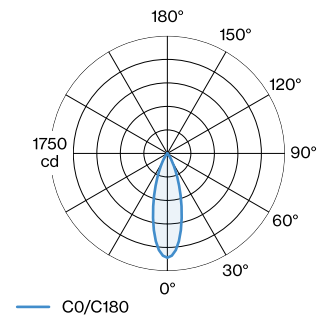

PROJECT

TYPE

OPMERKINGEN

HOEVEELHEID

DATUM

Spotlight van gegoten aluminium, voor plafondopbouw; met rechthoekige sokkel; oppervlak Matzwart; gepoedercoat, mat textuur; RAL 9005; binnenring zwart; met COB (Chip on Board) technologie voor maximale efficiëntie; phase-cut dim; lichtkleur 3000 K; binning initial MacAdam ≤ 2 SDCM; CRI ≥ 90 ; stralingshoek 31°; 220 - 240 V; 350° draaibaar en 90° kantelbaar; beschermingsgraad IP20; Klasse 1; driver inbegrepen; honingraatrooster als optie verkrijgbaar om verblinding te verminderen; lichtbron kan worden vervangen door Wever & Ducré of door een vakman met uitdrukkelijke toestemming; driver vervangbaar door eindgebruiker;

ALGEMEEN

Plafond
 Opbouw
 max. kantelhoek 90 °
 rotatie 350 °
 Matzwart
 RAL 9005 ^a
 IP20
 Interieur
 CIE flux code: 99 100 100 100 100

LICHTVERDELING

LED

3000 K
 CRI ≥ 90
 L70 / 55000h
 initial MacAdam ≤ 2 SDCM

OPTISCH

Standard
 stralingshoek 31°

ELEKTRISCH

phase-cut dim
 220 - 240 V
 8.8 W
 Klasse 1

FYSISCH

diameter 35 mm
 hoogte 55 mm
 0.21 kg

^a De kleur kan vanwege productieomstandigheden iets afwijken.

KEGELDIAGRAM

Ø (MM)

29

Artikel nummer

90051131