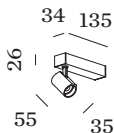

OPTISCH

Standard
 stralingshoek 31°

ELEKTRISCH

phase-cut dim
 220 - 240 V
 8.8 W
 Klasse 1

FYSISCH

diameter 35 mm
 hoogte 55 mm
 0.21 kg

^a De kleur kan vanwege productieomstandigheden iets afwijken.

KEGELDIAGRAM

standard 31°

h (m)	E0° (lx)	ø (m)
1	1550	0.56
2	390	1.12
3	170	1.68
4	100	2.23
5	60	2.79

OPTISCHE ACCESSOIRES

honingraatrooster

Type

BLIEK PETIT | CENO | LECA | PIRRO

Kleur

Zwart

Ø (MM)

29

Artikel nummer

90051131