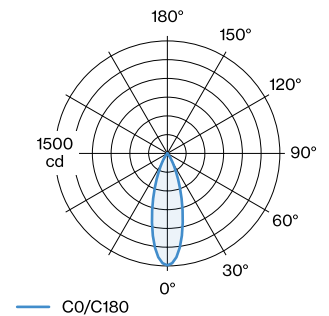

PROJECT

TYPE

OPMERKINGEN

HOEVEELHEID

DATUM

Spotlight van gegoten aluminium, voor plafondopbouw; met rechthoekige sokkel; oppervlak Brons; natgelakt, mat glad; binnenring zwart; met COB (Chip on Board) technologie voor maximale efficiëntie; phase-cut dim; lichtkleur 2700 K; binning initial MacAdam ≤ 2 SDCM; CRI ≥ 90 ; stralingshoek 31°; 220 - 240 V; 350° draaibaar en 90° kantelbaar; beschermingsgraad IP20; Klasse 1; driver inbegrepen; honingraatrooster als optie verkrijgbaar om verblinding te verminderen; lichtbron kan worden vervangen door Wever & Ducré of door een vakman met uitdrukkelijke toestemming; driver vervangbaar door eindgebruiker;

ALGEMEEN

Plafond
 Opbouw
 max. kantelhoek 90 °
 rotatie 350 °
 Brons
 IP20
 Interieur
 CIE flux code: 99 100 100 100 100

LED

2700 K
 CRI ≥ 90
 L70 / 55000h
 initial MacAdam ≤ 2 SDCM

OPTISCH

Standard
 stralingshoek 31°

ELEKTRISCH

phase-cut dim
 220 - 240 V
 8.8 W
 Klasse 1

FYSISCH

diameter 35 mm
 hoogte 55 mm
 0.21 kg

LICHTVERDELING

KEGELDIAGRAM

standard 31°

h (m)	E0° (lx)	ø (m)
1	1490	0.56
2	370	1.12
3	170	1.68
4	90	2.23
5	60	2.79