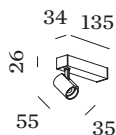

ALGEMEEN

Plafond
 Opbouw
 max. kantelhoek 90 °
 rotatie 350 °
 Brons
 IP20
 Interieur
 CIE flux code: 99 100 100 100 100

LED

2700 K
 CRI ≥ 90
 L70 / 55000h
 initial MacAdam ≤ 2 SDCM

OPTISCH

Standard
 stralingshoek 31°

ELEKTRISCH

phase-cut dim
 220 - 240 V
 8.8 W
 Klasse 1

FYSISCH

diameter 35 mm
 hoogte 55 mm
 0.21 kg

LICHTVERDELING

KEGELDIAGRAM

standard 31°

h (m)	E0° (lx)	ø (m)
1	1490	0.56
2	370	1.12
3	170	1.68
4	90	2.23
5	60	2.79