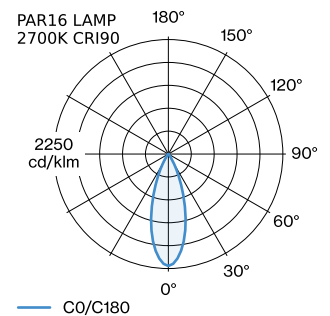

**GEMETEN LAMPEN**

PAR16 LAMP 3000K CRI90  
425 lm  
6.5 W  
  
PAR16 LAMP 2700K CRI90  
410 lm  
6.5 W

**LED**

lamp PAR16  
stopcontact GU10  
max. per socket 12.0 W  
CRI ≥ 90

**ELEKTRISCH**

incl. adapter 1-fase Global track  
100 - 240 V  
Klasse 1

**FYSISCH**

diameter 100 mm  
hoogte 160 mm  
0.28 kg  
Adapter 75 mm  
incl. adapter 1-fase track

<sup>a</sup> De kleur kan vanwege productieomstandigheden iets afwijken.

**LICHTVERDELING**