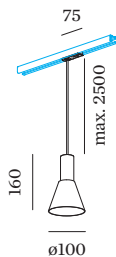

oppervlak Matzwart natgelakt; mat textuur; RAL 9005; lampfitting GU10; lamptype PAR16; max. 12W; 100 - 240 V; beschermingsgraad IP20; Klasse 1; lamp niet inbegrepen;