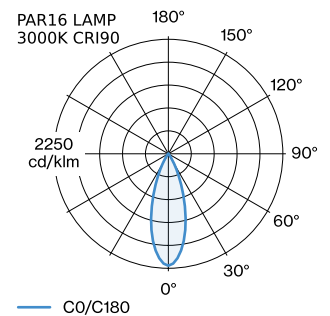

**GEMETEN LAMPEN**

PAR16 LAMP 3000K CRI90  
425 lm  
6.5 W  
  
PAR16 LAMP 2700K CRI90  
410 lm  
6.5 W

**LED**

lamp PAR16  
stopcontact GU10  
max. per socket 12.0 W  
CRI ≥ 90

**ELEKTRISCH**

incl. adapter 1-fase Global track  
100 - 240 V  
Klasse 1

**FYSISCH**

diameter 100 mm  
hoogte 160 mm  
0.28 kg  
Adapter 75 mm  
incl. adapter 1-fase track

<sup>a</sup> De kleur kan vanwege productieomstandigheden iets afwijken.

**LICHTVERDELING**