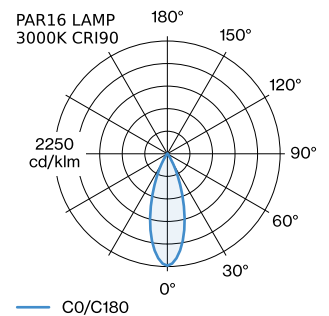

PROJECT

TYPE

OPMERKINGEN

HOEVEELHEID

DATUM

oppervlak Matzwart + goud natgelakt; mat textuur; lampfitting GU10; lamptype PAR16; max. 12W; 100 - 240 V; beschermingsgraad IP20; Klasse 1; lamp niet inbegrepen;

FYSISCH

diameter 100 mm
hoogte 160 mm
0.28 kg
Adapter 75 mm
incl. adapter 1-fase track

GEMETEN LAMPEN

PAR16 LAMP 3000K CRI90
430 lm
6.5 W

PAR16 LAMP 2700K CRI90
415 lm
6.5 W

LICHTVERDELING

MONTAGEACCESSOIRES

Regelbare hoek

Type	Kleur	L·B·H (MM)	Artikel nummer
1-fase track	Zwart	81-81-20	90014041
1-fase track	Wit	81-81-20	90014042

X-Connector

Type	Kleur	L·B·H (MM)	Artikel nummer
1-fase track	Wit	145-145-20	90014049
1-fase track	Zwart	145-145-20	90014050