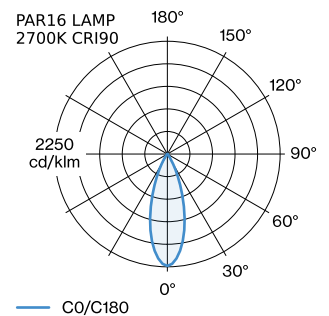

PROJECT

TYPE

OPMERKINGEN

HOEVEELHEID

DATUM

oppervlak Matzwart + goud natgelakt; mat textuur; lampfitting GU10; lamptype PAR16; max. 12W; 100 - 240 V; beschermingsgraad IP20; Klasse 1; lamp niet inbegrepen;

FYSISCH

diameter 100 mm
hoogte 160 mm
0.28 kg
Adapter 75 mm
incl. adapter 1-fase track

GEMETEN LAMPEN

PAR16 LAMP 3000K CRI90
430 lm
6.5 W

PAR16 LAMP 2700K CRI90
415 lm
6.5 W

LICHTVERDELING

MONTAGEACCESSOIRES

Regelbare hoek

Type	Kleur	L·B·H (MM)	Artikel nummer
1-fase track	Zwart	81-81-20	90014041
1-fase track	Wit	81-81-20	90014042

X-Connector

Type	Kleur	L·B·H (MM)	Artikel nummer
1-fase track	Wit	145-145-20	90014049
1-fase track	Zwart	145-145-20	90014050