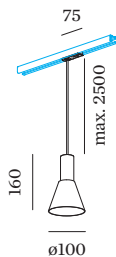

PROJECT

TYPE

OPMERKINGEN

HOEVEELHEID

DATUM

oppervlak Matzwart + goud natgelakt; mat textuur; lampfitting GU10; lamptype PAR16; max. 12W; 100 - 240 V; beschermingsgraad IP20; Klasse 1; lamp niet inbegrepen;

FYSISCH

diameter 100 mm
hoogte 160 mm
0.28 kg
Adapter 75 mm
incl. adapter 1-fase track

GEMETEN LAMPEN

PAR16 LAMP 3000K CRI90
430 lm
6.5 W

PAR16 LAMP 2700K CRI90
415 lm
6.5 W

LICHTVERDELING

MONTAGEACCESSOIRES

Regelbare hoek

Type	Kleur	L·B·H (MM)	Artikel nummer
1-fase track	Zwart	81-81-20	90014041
1-fase track	Wit	81-81-20	90014042

X-Connector

Type	Kleur	L·B·H (MM)	Artikel nummer
1-fase track	Wit	145-145-20	90014049
1-fase track	Zwart	145-145-20	90014050

Voeding midden

Type	Kleur	L·B·H (MM)	Artikel nummer
1-fase track recht	Wit	145-30-20	90014036
1-fase track recht	Zwart	145-30-20	90014037

Montagebeugel

Type	L·B·H (MM)	Artikel nummer
1-fase track ingebouwd	35-59-35	90014100