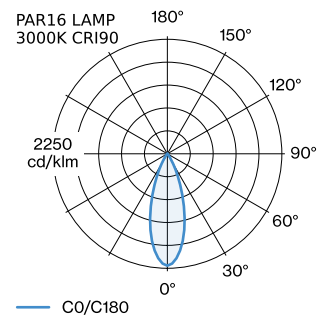

**GEMETEN LAMPEN**

PAR16 LAMP 2700K CRI90  
410 lm  
6.5 W

---

PAR16 LAMP 3000K CRI90  
425 lm  
6.5 W

**LED**

lamp PAR16  
stopcontact GU10  
max. per socket 12.0 W  
CRI ≥ 90

**ELEKTRISCH**

incl. adapter 1-fase Global track  
100 - 240 V  
Klasse 1

**FYSISCH**

diameter 100 mm  
hoogte 160 mm  
0.28 kg  
Adapter 75 mm  
incl. adapter 1-fase track

**LICHTVERDELING**