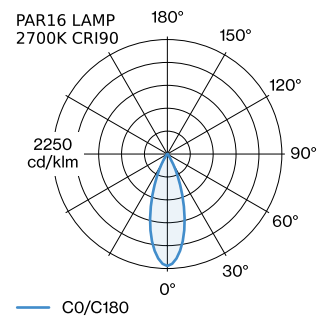

**GEMETEN LAMPEN**

PAR16 LAMP 2700K CRI90  
410 lm  
6.5 W

---

PAR16 LAMP 3000K CRI90  
425 lm  
6.5 W

**LED**

lamp PAR16  
stopcontact GU10  
max. per socket 12.0 W  
CRI ≥ 90

**ELEKTRISCH**

incl. adapter 1-fase Global track  
100 - 240 V  
Klasse 1

**FYSISCH**

diameter 100 mm  
hoogte 160 mm  
0.28 kg  
Adapter 75 mm  
incl. adapter 1-fase track

**LICHTVERDELING**