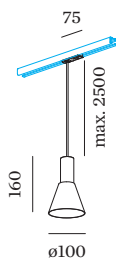

oppervlak Goud + Matzwart natgelakt; mat textuur; lampfitting GU10; lamptype PAR16; max. 12W; 100 - 240 V; beschermingsgraad IP20; Klasse 1; lamp niet inbegrepen;