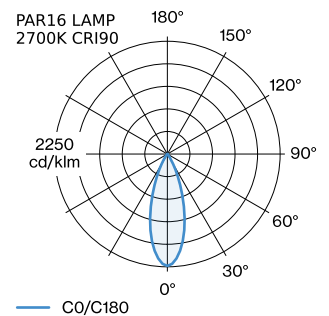

PROJECT

TYPE

OPMERKINGEN

HOEVEELHEID

DATUM

oppervlak Goud natgelakt; mat textuur; lampfitting GU10; lamptype PAR16; max. 12W; 100 - 240 V; beschermingsgraad IP20; Klasse 1; lamp niet inbegrepen;

ALGEMEEN

Plafond
Trackpendel
Goud
IP20
Interieur
CIE flux code: 94 98 100 100
90

GEMETEN LAMPEN

PAR16 LAMP 2700K CRI90
415 lm
6.5 W

PAR16 LAMP 3000K CRI90
430 lm
6.5 W

LED

lamp PAR16
stopcontact GU10
max. per socket 12.0 W
CRI ≥ 90

ELEKTRISCH

incl. adapter 1-fase Global
track
100 - 240 V
Klasse 1

FYSISCH

diameter 100 mm
hoogte 160 mm
0.28 kg
Adapter 75 mm
incl. adapter 1-fase track

LICHTVERDELING

MONTAGEACCESSOIRES
Regelbare hoek

Type	Kleur	L·B·H (MM)	Artikel nummer
1-fase track	Zwart	81-81-20	90014041
1-fase track	Wit	81-81-20	90014042