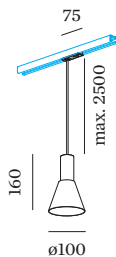

PROJECT

TYPE

OPMERKINGEN

HOEVEELHEID

DATUM

oppervlak Goud natgelakt; mat textuur; lampfitting GU10; lamptype PAR16; max. 12W; 100 - 240 V; beschermingsgraad IP20; Klasse 1; lamp niet inbegrepen;

ALGEMEEN

Plafond
Trackpendel
Goud
IP20
Interieur
CIE flux code: 94 98 100 100
90

FYSISCH

diameter 100 mm
hoogte 160 mm
0.28 kg
Adapter 75 mm
incl. adapter 1-fase track

LICHTVERDELING

MONTAGEACCESSOIRES
Regelbare hoek

Type	Kleur	L·B·H (MM)	Artikel nummer
1-fase track	Zwart	81-81-20	90014041
1-fase track	Wit	81-81-20	90014042

Voeding midden

Type	Kleur	L·B·H (MM)	Artikel nummer
1-fase track recht	Wit	145-30-20	90014036
1-fase track recht	Zwart	145-30-20	90014037

Montagebeugel

Type	L·B·H (MM)	Artikel nummer
1-fase track ingebouwd	35-59-35	90014100

Rechte connector

Type	Kleur	L-H (MM)	Artikel nummer
1-fase track recht	Wit	65-17	90014022
1-fase track recht	Zwart	65-17	90014023

Ophangset 1.5m

Type	Kleur	Ø-H (MM)	Artikel nummer
1-fase track pendel	Wit	29-1500	90014101
1-fase track pendel	Zwart	29-1500	90014102