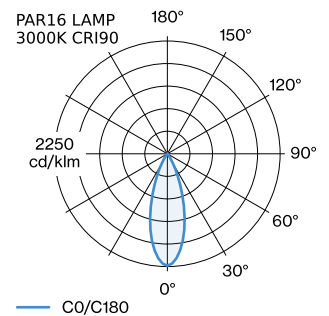

PROJECT

TYPE

OPMERKINGEN

HOEVEELHEID

DATUM

oppervlak Goud natgelakt; mat textuur; lampfitting GU10; lamptype PAR16; max. 12W; 100 - 240 V; beschermingsgraad IP20; Klasse 1; lamp niet inbegrepen;

ALGEMEEN

Plafond
Trackpendel
Goud
IP20
Interieur
CIE flux code: 94 98 100 100
90

GEMETEN LAMPEN

PAR16 LAMP 2700K CRI90
415 lm
6.5 W

PAR16 LAMP 3000K CRI90
430 lm
6.5 W

LED

lamp PAR16
stopcontact GU10
max. per socket 12.0 W
CRI ≥ 90

ELEKTRISCH

incl. adapter 1-fase Global
track
100 - 240 V
Klasse 1

FYSISCH

diameter 100 mm
hoogte 160 mm
0.28 kg
Adapter 75 mm
incl. adapter 1-fase track

LICHTVERDELING

MONTAGEACCESSOIRES
Regelbare hoek

Type	Kleur	L·B·H (MM)	Artikel nummer
1-fase track	Zwart	81-81-20	90014041
1-fase track	Wit	81-81-20	90014042