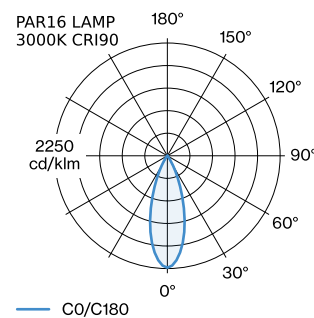

PROJECT

TYPE

OPMERKINGEN

HOEVEELHEID

DATUM

oppervlak Mat wit + goud natgelakt; mat textuur; lampfitting GU10; lamptype PAR16; max. 12W; 100 - 240 V; beschermingsgraad IP20; Klasse 1; lamp niet inbegrepen;

ALGEMEEN

FYSISCH

diameter 100 mm
hoogte 160 mm
0.28 kg
Adapter 75 mm
incl. adapter 1-fase track

GEMETEN LAMPEN

PAR16 LAMP 2700K CRI90
455 lm
6.5 W

PAR16 LAMP 3000K CRI90
495 lm
6.5 W

LICHTVERDELING

MONTAGEACCESSOIRES

Regelbare hoek

Type	Kleur	L-B-H (MM)	Artikel nummer
1-fase track	Zwart	81-81-20	90014041
1-fase track	Wit	81-81-20	90014042

X-Connector

Type	Kleur	L-B-H (MM)	Artikel nummer
1-fase track	Wit	145-145-20	90014049
1-fase track	Zwart	145-145-20	90014050