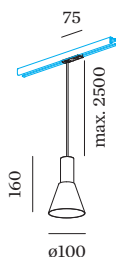

PROJECT

TYPE

OPMERKINGEN

HOEVEELHEID

DATUM

oppervlak Mat wit + goud natgelakt; mat textuur; lampfitting GU10; lamptype PAR16; max. 12W; 100 - 240 V; beschermingsgraad IP20; Klasse 1; lamp niet inbegrepen;

ALGEMEEN

FYSISCH

diameter 100 mm
hoogte 160 mm
0.28 kg
Adapter 75 mm
incl. adapter 1-fase track

GEMETEN LAMPEN

PAR16 LAMP 2700K CRI90
455 lm
6.5 W

PAR16 LAMP 3000K CRI90
495 lm
6.5 W

LICHTVERDELING

MONTAGEACCESSOIRES

Regelbare hoek

Type	Kleur	L-B-H (MM)	Artikel nummer
1-fase track	Zwart	81-81-20	90014041
1-fase track	Wit	81-81-20	90014042

X-Connector

Type	Kleur	L-B-H (MM)	Artikel nummer
1-fase track	Wit	145-145-20	90014049
1-fase track	Zwart	145-145-20	90014050

Voeding midden

Type	Kleur	L-B-H (MM)	Artikel nummer
1-fase track recht	Wit	145-30-20	90014036
1-fase track recht	Zwart	145-30-20	90014037

Montagebeugel

Type	L-B-H (MM)	Artikel nummer
1-fase track ingebouwd	35-59-35	90014100