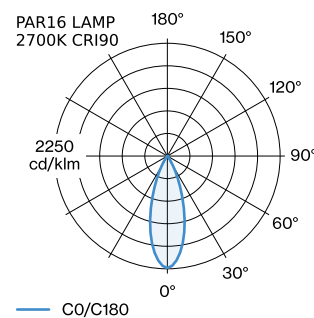

PROJECT

TYPE

OPMERKINGEN

HOEVEELHEID

DATUM

oppervlak Mat wit + goud natgelakt; mat textuur; lampfitting GU10; lamptype PAR16; max. 12W; 100 - 240 V; beschermingsgraad IP20; Klasse 1; lamp niet inbegrepen;

ALGEMEEN

FYSISCH

diameter 100 mm
hoogte 160 mm
0.28 kg
Adapter 75 mm
incl. adapter 1-fase track

GEMETEN LAMPEN

PAR16 LAMP 2700K CRI90
455 lm
6.5 W

PAR16 LAMP 3000K CRI90
495 lm
6.5 W

LICHTVERDELING

MONTAGEACCESSOIRES

Regelbare hoek

Type	Kleur	L-B-H (MM)	Artikel nummer
1-fase track	Zwart	81-81-20	90014041
1-fase track	Wit	81-81-20	90014042

X-Connector

Type	Kleur	L-B-H (MM)	Artikel nummer
1-fase track	Wit	145-145-20	90014049
1-fase track	Zwart	145-145-20	90014050