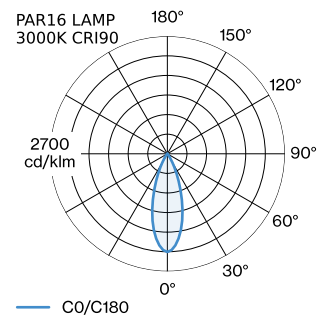

**GEMETEN LAMPEN**

PAR16 LAMP 2700K CRI90  
460 lm  
6.5 W

PAR16 LAMP 3000K CRI90  
500 lm  
6.5 W

**LED**

lamp PAR16  
stopcontact GU10  
max. per socket 12.0 W  
CRI ≥ 90

**ELEKTRISCH**

incl. adapter 1-fase Global track  
100 - 240 V  
Klasse 1

**FYSISCH**

diameter 100 mm  
hoogte 160 mm  
0.28 kg  
Adapter 75 mm  
incl. adapter 1-fase track

**LICHTVERDELING**