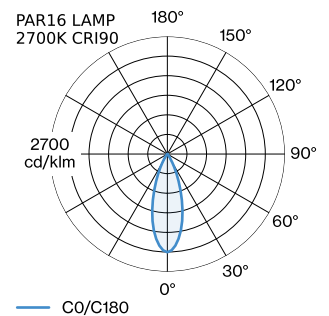

**GEMETEN LAMPEN**

PAR16 LAMP 2700K CRI90  
460 lm  
6.5 W

PAR16 LAMP 3000K CRI90  
500 lm  
6.5 W

**LED**

lamp PAR16  
stopcontact GU10  
max. per socket 12.0 W  
CRI ≥ 90

**ELEKTRISCH**

incl. adapter 1-fase Global track  
100 - 240 V  
Klasse 1

**FYSISCH**

diameter 100 mm  
hoogte 160 mm  
0.28 kg  
Adapter 75 mm  
incl. adapter 1-fase track

**LICHTVERDELING**