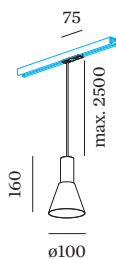

oppervlak Mat wit natgelakt; mat textuur; lampfitting GU10; lamptype PAR16; max. 12W; 100 - 240 V; beschermingsgraad IP20; Klasse 1; lamp niet inbegrepen;