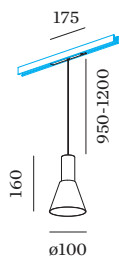

ALGEMEEN

Plafond
Trackpendel
Goud + Matzwart
IP20
Interieur
410 lm
CIE flux code: 95 97 99 100
100

LED

2700 K
CRI ≥ 90
L70 / 55000h
initial MacAdam ≤ 2 SDCM

OPTISCH

Standard
stralingshoek 32°

ELEKTRISCH

DALI-2
48 V
Inset 7.0 W
Klasse 3

FYSISCH

diameter 100 mm
hoogte 160 mm
0.27 kg
cable length incl. 0.95-1.2 m
suspension mm
Adapter 175 mm
Incl. STREX 48 V trackadapter