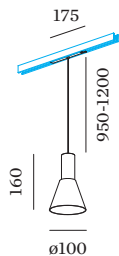

oppervlak Mat wit natgelakt; mat textuur; met COB (Chip on Board) technologie voor maximale efficiëntie; lichtkleur 2700 K; binning initial MacAdam ≤ 2 SDCM; CRI ≥ 90; 48 V; beschermingsgraad IP20; Klasse 3; lichtbron kan worden vervangen door Wever & Ducré of door een vakman met uitdrukkelijke toestemming;