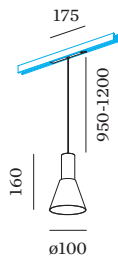

ALGEMEEN

Plafond _____
Trackpendel _____
Mat wit _____
IP20 _____
Interieur _____
470 lm _____
CIE flux code: 95 97 99 100 _____
100 _____

LED

3000 K _____
CRI ≥ 90 _____
L70 / 55000h _____
initial MacAdam ≤ 2 SDCM _____

OPTISCH

Standard _____
stralingshoek 32° _____

ELEKTRISCH

DALI-2 _____
48 V _____
Inset 7.0 W _____
Klasse 3 _____

FYSISCH

diameter 100 mm _____
hoogte 160 mm _____
0.27 kg _____
cable length incl. 0.95-1.2 m _____
suspension mm _____
Adapter 175 mm _____
Incl. STREX 48 V trackadapter _____