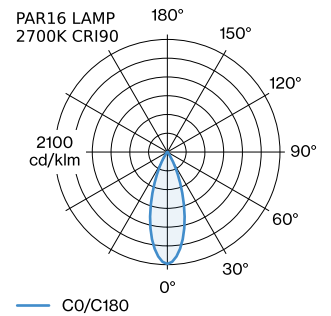

PROJECT

TYPE

OPMERKINGEN

HOEVEELHEID

DATUM

oppervlak Matzwart + goud natgelakt; mat textuur; lampfitting GU10; lamptype PAR16; max. 12W; 100 - 240 V; beschermingsgraad IP20; Klasse 1; lamp niet inbegrepen;

FYSISCH

diameter 125 mm
hoogte 195 mm
0.33 kg
Adapter 75 mm
incl. adapter 1-fase track

GEMETEN LAMPEN

PAR16 LAMP 3000K CRI90
405 lm
6.5 W

PAR16 LAMP 2700K CRI90
385 lm
6.5 W

LICHTVERDELING

MONTAGEACCESSOIRES

Regelbare hoek

Type	Kleur	L·B·H (MM)	Artikel nummer
1-fase track	Zwart	81-81-20	90014041
1-fase track	Wit	81-81-20	90014042

X-Connector

Type	Kleur	L·B·H (MM)	Artikel nummer
1-fase track	Wit	145-145-20	90014049
1-fase track	Zwart	145-145-20	90014050