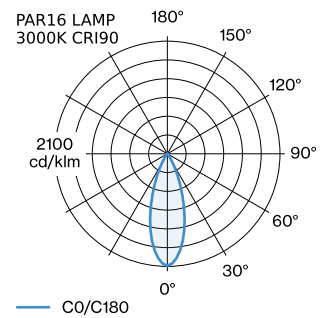

PROJECT

TYPE

OPMERKINGEN

HOEVEELHEID

DATUM

oppervlak Matzwart + goud natgelakt; mat textuur; lampfitting GU10; lamptype PAR16; max. 12W; 100 - 240 V; beschermingsgraad IP20; Klasse 1; lamp niet inbegrepen;

FYSISCH

diameter 125 mm
hoogte 195 mm
0.33 kg
Adapter 75 mm
incl. adapter 1-fase track

GEMETEN LAMPEN

PAR16 LAMP 3000K CRI90
405 lm
6.5 W

PAR16 LAMP 2700K CRI90
385 lm
6.5 W

LICHTVERDELING

MONTAGEACCESSOIRES

Regelbare hoek

Type	Kleur	L·B·H (MM)	Artikel nummer
1-fase track	Zwart	81-81-20	90014041
1-fase track	Wit	81-81-20	90014042

X-Connector

Type	Kleur	L·B·H (MM)	Artikel nummer
1-fase track	Wit	145-145-20	90014049
1-fase track	Zwart	145-145-20	90014050