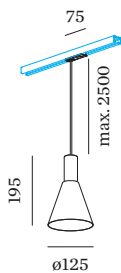

oppervlak Matzwart + goud natgelakt; mat textuur; lampfitting GU10; lamptype PAR16; max. 12W; 100 - 240 V; beschermingsgraad IP20; Klasse 1; lamp niet inbegrepen;