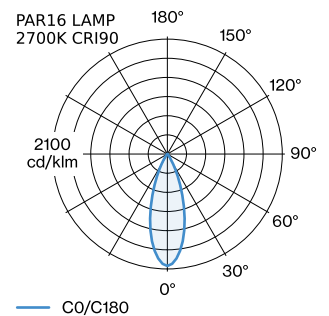

PROJECT

TYPE

OPMERKINGEN

HOEVEELHEID

DATUM

oppervlak Goud + Matzwart natgelakt; mat textuur; lampfitting GU10; lamptype PAR16; max. 12W; 100 - 240 V; beschermingsgraad IP20; Klasse 1; lamp niet inbegrepen;

FYSISCH

diameter 125 mm
hoogte 195 mm
0.33 kg
Adapter 75 mm
incl. adapter 1-fase track

GEMETEN LAMPEN

PAR16 LAMP 2700K CRI90
380 lm
6.5 W

PAR16 LAMP 3000K CRI90
395 lm
6.5 W

LICHTVERDELING

MONTAGEACCESSOIRES

Regelbare hoek

Type	Kleur	L·B·H (MM)	Artikel nummer
1-fase track	Zwart	81-81-20	90014041
1-fase track	Wit	81-81-20	90014042

X-Connector

Type	Kleur	L·B·H (MM)	Artikel nummer
1-fase track	Wit	145-145-20	90014049
1-fase track	Zwart	145-145-20	90014050