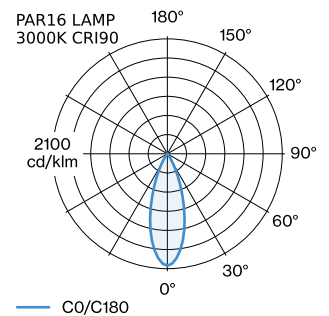

PROJECT

TYPE

OPMERKINGEN

HOEVEELHEID

DATUM

oppervlak Goud + Matzwart natgelakt; mat textuur; lampfitting GU10; lamptype PAR16; max. 12W; 100 - 240 V; beschermingsgraad IP20; Klasse 1; lamp niet inbegrepen;

FYSISCH

diameter 125 mm
hoogte 195 mm
0.33 kg
Adapter 75 mm
incl. adapter 1-fase track

GEMETEN LAMPEN

PAR16 LAMP 2700K CRI90
380 lm
6.5 W

PAR16 LAMP 3000K CRI90
395 lm
6.5 W

LICHTVERDELING

MONTAGEACCESSOIRES

Regelbare hoek

Type	Kleur	L·B·H (MM)	Artikel nummer
1-fase track	Zwart	81-81-20	90014041
1-fase track	Wit	81-81-20	90014042

X-Connector

Type	Kleur	L·B·H (MM)	Artikel nummer
1-fase track	Wit	145-145-20	90014049
1-fase track	Zwart	145-145-20	90014050