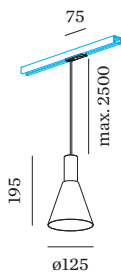

oppervlak Goud + Matzwart natgelakt; mat textuur; lampfitting GU10; lamptype PAR16; max. 12W; 100 - 240 V; beschermingsgraad IP20; Klasse 1; lamp niet inbegrepen;