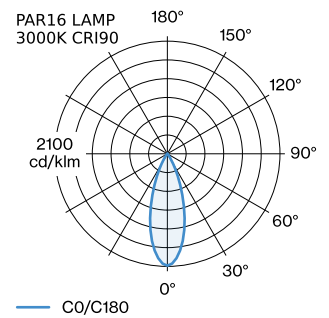

PROJECT

TYPE

OPMERKINGEN

HOEVEELHEID

DATUM

oppervlak Goud natgelakt; mat textuur; lampfitting GU10; lamptype PAR16; max. 12W; 100 - 240 V; beschermingsgraad IP20; Klasse 1; lamp niet inbegrepen;

ALGEMEEN

Plafond
Trackpendel
Goud
IP20
Interieur
CIE flux code: 94 98 100 100
84

LED

lamp PAR16
stopcontact GU10
max. per socket 12.0 W
CRI ≥ 90

ELEKTRISCH

incl. adapter 1-fase Global
track
100 - 240 V
Klasse 1

FYSISCH

diameter 125 mm
hoogte 195 mm
0.33 kg
Adapter 75 mm
incl. adapter 1-fase track

GEMETEN LAMPEN

PAR16 LAMP 3000K CRI90
405 lm
6.5 W

PAR16 LAMP 2700K CRI90
385 lm
6.5 W

LICHTVERDELING

MONTAGEACCESSOIRES

Regelbare hoek

Type	Kleur	L·B·H (MM)	Artikel nummer
1-fase track	Zwart	81-81-20	90014041
1-fase track	Wit	81-81-20	90014042