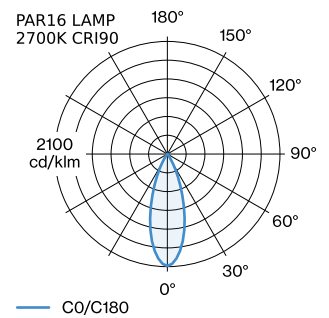

PROJECT

TYPE

OPMERKINGEN

HOEVEELHEID

DATUM

oppervlak Goud natgelakt; mat textuur; lampfitting GU10; lamptype PAR16; max. 12W; 100 - 240 V; beschermingsgraad IP20; Klasse 1; lamp niet inbegrepen;

ALGEMEEN

Plafond
Trackpendel
Goud
IP20
Interieur
CIE flux code: 94 98 100 100
84

LED

lamp PAR16
stopcontact GU10
max. per socket 12.0 W
CRI ≥ 90

ELEKTRISCH

incl. adapter 1-fase Global
track
100 - 240 V
Klasse 1

FYSISCH

diameter 125 mm
hoogte 195 mm
0.33 kg
Adapter 75 mm
incl. adapter 1-fase track

GEMETEN LAMPEN

PAR16 LAMP 3000K CRI90
405 lm
6.5 W

PAR16 LAMP 2700K CRI90
385 lm
6.5 W

LICHTVERDELING

MONTAGEACCESSOIRES

Regelbare hoek

Type	Kleur	L·B·H (MM)	Artikel nummer
1-fase track	Zwart	81-81-20	90014041
1-fase track	Wit	81-81-20	90014042