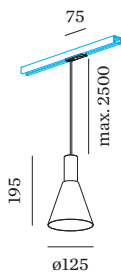

oppervlak Goud natgelakt; mat textuur; lampfitting GU10; lamptype PAR16; max. 12W; 100 - 240 V; beschermingsgraad IP20; Klasse 1; lamp niet inbegrepen;