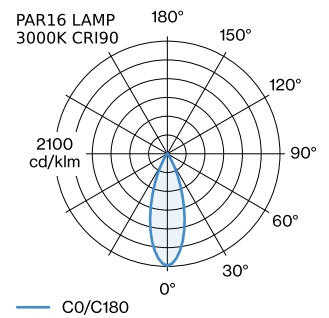

PROJECT

TYPE

OPMERKINGEN

HOEVEELHEID

DATUM

oppervlak Mat wit + goud natgelakt; mat textuur; lampfitting GU10; lamptype PAR16; max. 12W; 100 - 240 V; beschermingsgraad IP20; Klasse 1; lamp niet inbegrepen;

ALGEMEEN

FYSISCH

diameter 125 mm
hoogte 195 mm
0.33 kg
Adapter 75 mm
incl. adapter 1-fase track

GEMETEN LAMPEN

PAR16 LAMP 3000K CRI90
460 lm
6.5 W

PAR16 LAMP 2700K CRI90
425 lm
6.5 W

LICHTVERDELING

MONTAGEACCESSOIRES

Regelbare hoek

Type	Kleur	L-B-H (MM)	Artikel nummer
1-fase track	Zwart	81-81-20	90014041
1-fase track	Wit	81-81-20	90014042

X-Connector

Type	Kleur	L-B-H (MM)	Artikel nummer
1-fase track	Wit	145-145-20	90014049
1-fase track	Zwart	145-145-20	90014050