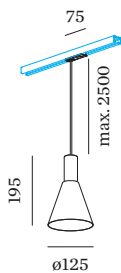

PROJECT

TYPE

OPMERKINGEN

HOEVEELHEID

DATUM

oppervlak Mat wit + goud natgelakt; mat textuur; lampfitting GU10; lamptype PAR16; max. 12W; 100 - 240 V; beschermingsgraad IP20; Klasse 1; lamp niet inbegrepen;

ALGEMEEN

FYSISCH

diameter 125 mm
hoogte 195 mm
0.33 kg
Adapter 75 mm
incl. adapter 1-fase track

GEMETEN LAMPEN

PAR16 LAMP 3000K CRI90
460 lm
6.5 W

PAR16 LAMP 2700K CRI90
425 lm
6.5 W

LICHTVERDELING

MONTAGEACCESSOIRES

Voeding midden

Type	Kleur	L-B-H (MM)	Artikel nummer
1-fase track recht	Wit	145-30-20	90014036
1-fase track recht	Zwart	145-30-20	90014037

Montagebeugel

Type	L-B-H (MM)	Artikel nummer
1-fase track ingebouwd	35-59-35	90014100

Rechte connector

Type	Kleur	L-H (MM)	Artikel nummer
1-fase track recht	Wit	65-17	90014022
1-fase track recht	Zwart	65-17	90014023

Ophangset 1.5m

Type	Kleur	Ø-H (MM)	Artikel nummer
1-fase track pendel	Wit	29-1500	90014101
1-fase track pendel	Zwart	29-1500	90014102