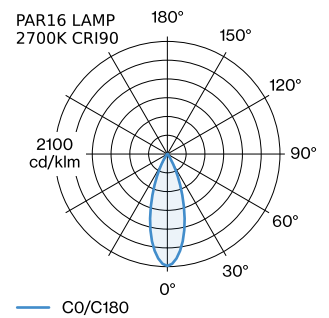

PROJECT

TYPE

OPMERKINGEN

HOEVEELHEID

DATUM

oppervlak Mat wit + goud natgelakt; mat textuur; lampfitting GU10; lamptype PAR16; max. 12W; 100 - 240 V; beschermingsgraad IP20; Klasse 1; lamp niet inbegrepen;

ALGEMEEN

FYSISCH

diameter 125 mm
hoogte 195 mm
0.33 kg
Adapter 75 mm
incl. adapter 1-fase track

GEMETEN LAMPEN

PAR16 LAMP 3000K CRI90
460 lm
6.5 W

PAR16 LAMP 2700K CRI90
425 lm
6.5 W

LICHTVERDELING

MONTAGEACCESSOIRES

Regelbare hoek

Type	Kleur	L-B-H (MM)	Artikel nummer
1-fase track	Zwart	81-81-20	90014041
1-fase track	Wit	81-81-20	90014042

X-Connector

Type	Kleur	L-B-H (MM)	Artikel nummer
1-fase track	Wit	145-145-20	90014049
1-fase track	Zwart	145-145-20	90014050