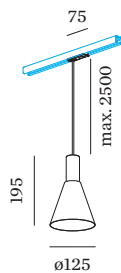

PROJECT

TYPE

OPMERKINGEN

HOEVEELHEID

DATUM

oppervlak Mat wit natgelakt; mat textuur; lampfitting GU10; lamptype PAR16; max. 12W; 100 - 240 V; beschermingsgraad IP20; Klasse 1; lamp niet inbegrepen;

ALGEMEEN

FYSISCH

diameter 125 mm
hoogte 195 mm
0.33 kg
Adapter 75 mm
incl. adapter 1-fase track

GEMETEN LAMPEN

PAR16 LAMP 3000K CRI90
470 lm
6.5 W

PAR16 LAMP 2700K CRI90
435 lm
6.5 W

LICHTVERDELING

MONTAGEACCESSOIRES

Voeding midden

Type	Kleur	L·B·H (MM)	Artikel nummer
1-fase track recht	Wit	145-30-20	90014036
1-fase track recht	Zwart	145-30-20	90014037

Montagebeugel

Type	L·B·H (MM)	Artikel nummer
1-fase track ingebouwd	35-59-35	90014100

Rechte connector

Type	Kleur	L·H (MM)	Artikel nummer
1-fase track recht	Wit	65-17	90014022
1-fase track recht	Zwart	65-17	90014023

Ophangset 1.5m

Type	Kleur	Ø·H (MM)	Artikel nummer
1-fase track pendel	Wit	29-1500	90014101
1-fase track pendel	Zwart	29-1500	90014102