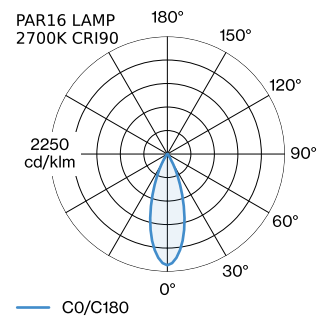

PROJECT

TYPE

OPMERKINGEN

HOEVEELHEID

DATUM

oppervlak Mat wit natgelakt; mat textuur; lampfitting GU10; lamptype PAR16; max. 12W; 100 - 240 V; beschermingsgraad IP20; Klasse 1; lamp niet inbegrepen;

ALGEMEEN

FYSISCH

diameter 125 mm
hoogte 195 mm
0.33 kg
Adapter 75 mm
incl. adapter 1-fase track

GEMETEN LAMPEN

PAR16 LAMP 3000K CRI90
470 lm
6.5 W

PAR16 LAMP 2700K CRI90
435 lm
6.5 W

LICHTVERDELING

MONTAGEACCESSOIRES

Regelbare hoek

Type	Kleur	L·B·H (MM)	Artikel nummer
1-fase track	Zwart	81-81-20	90014041
1-fase track	Wit	81-81-20	90014042

X-Connector

Type	Kleur	L·B·H (MM)	Artikel nummer
1-fase track	Wit	145-145-20	90014049
1-fase track	Zwart	145-145-20	90014050