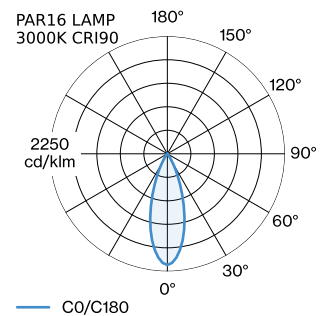

PROJECT

TYPE

OPMERKINGEN

HOEVEELHEID

DATUM

oppervlak Mat wit natgelakt; mat textuur; lampfitting GU10; lamptype PAR16; max. 12W; 100 - 240 V; beschermingsgraad IP20; Klasse 1; lamp niet inbegrepen;

ALGEMEEN

FYSISCH

diameter 125 mm
hoogte 195 mm
0.33 kg
Adapter 75 mm
incl. adapter 1-fase track

GEMETEN LAMPEN

PAR16 LAMP 3000K CRI90
470 lm
6.5 W

PAR16 LAMP 2700K CRI90
435 lm
6.5 W

LICHTVERDELING

MONTAGEACCESSOIRES

Regelbare hoek

Type	Kleur	L·B·H (MM)	Artikel nummer
1-fase track	Zwart	81-81-20	90014041
1-fase track	Wit	81-81-20	90014042

X-Connector

Type	Kleur	L·B·H (MM)	Artikel nummer
1-fase track	Wit	145-145-20	90014049
1-fase track	Zwart	145-145-20	90014050