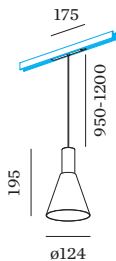

ALGEMEEN

Plafond
Trackpendel
Matzwart
RAL 9005 ^a
IP20
Interieur
445 lm
CIE flux code: 95 97 99 100
100

LED

3000 K
CRI ≥ 90
L70 / 55000h
initial MacAdam ≤ 2 SDCM

OPTISCH

Standard
stralingshoek 32°

ELEKTRISCH

DALI-2
48 V
Inset 7.0 W
Klasse 3

FYSISCH

diameter 124 mm
hoogte 195 mm
0.32 kg
cable length incl. 0.95-1.2 m
suspension mm
Adapter 175 mm
Incl. STREX 48 V trackadapter

^a De kleur kan vanwege productieomstandigheden iets afwijken.