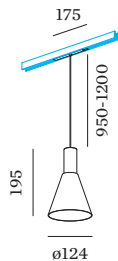

ALGEMEEN

Plafond
Trackpendel
Goud + Matzwart
IP20
Interieur
445 lm
CIE flux code: 95 97 99 100
100

LED

3000 K
CRI ≥ 90
L70 / 55000h
initial MacAdam ≤ 2 SDCM

OPTISCH

Standard
stralingshoek 32°

ELEKTRISCH

DALI-2
48 V
Inset 7.0 W
Klasse 3

FYSISCH

diameter 124 mm
hoogte 195 mm
0.32 kg
cable length incl. 0.95-1.2 m
suspension mm
Adapter 175 mm
Incl. STREX 48 V trackadapter