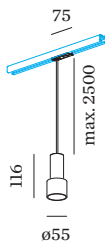

oppervlak Matzwart natgelakt; mat textuur; RAL 9005; lampfitting GU10; lamptype PAR16; max. 12W; 100 - 240 V; beschermingsgraad IP20; Klasse 1; lamp niet inbegrepen;