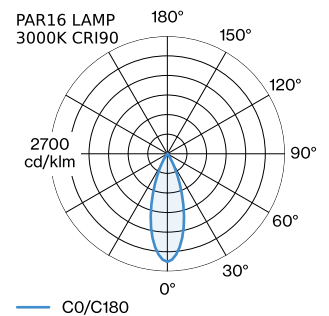

**GEMETEN LAMPEN**

PAR16 LAMP 3000K CRI90  
480 lm  
6.5 W

---

PAR16 LAMP 2700K CRI90  
460 lm  
6.5 W

**LED**

lamp PAR16  
stopcontact GU10  
max. per socket 12.0 W  
CRI ≥ 90

**ELEKTRISCH**

incl. adapter 1-fase Global track  
100 - 240 V  
Klasse 1

**FYSISCH**

diameter 55 mm  
hoogte 116 mm  
0.29 kg  
Adapter 75 mm  
incl. adapter 1-fase track

**LICHTVERDELING**