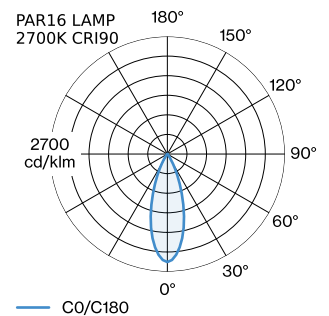

**GEMETEN LAMPEN**

PAR16 LAMP 3000K CRI90  
480 lm  
6.5 W

---

PAR16 LAMP 2700K CRI90  
460 lm  
6.5 W

**LED**

lamp PAR16  
stopcontact GU10  
max. per socket 12.0 W  
CRI ≥ 90

**ELEKTRISCH**

incl. adapter 1-fase Global track  
100 - 240 V  
Klasse 1

**FYSISCH**

diameter 55 mm  
hoogte 116 mm  
0.29 kg  
Adapter 75 mm  
incl. adapter 1-fase track

**LICHTVERDELING**