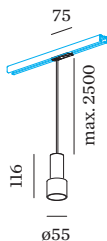

oppervlak Matzwart + goud natgelakt; mat textuur; lampfitting GU10; lamptype PAR16; max. 12W; 100 - 240 V; beschermingsgraad IP20; Klasse 1; lamp niet inbegrepen;