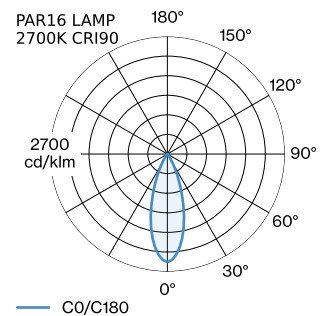

**LED**

lamp PAR16  
stopcontact GU10  
max. per socket 12.0 W  
CRI ≥ 90

**ELEKTRISCH**

incl. adapter 1-fase Global track  
100 - 240 V  
Klasse 1

**FYSISCH**

diameter 55 mm  
hoogte 116 mm  
0.29 kg  
Adapter 75 mm  
incl. adapter 1-fase track

**GEMETEN LAMPEN**

PAR16 LAMP 2700K CRI90  
460 lm  
6.5 W

PAR16 LAMP 3000K CRI90  
480 lm  
6.5 W

**LICHTVERDELING**

**MONTAGEACCESSOIRES**
**Regelbare hoek**

Type	Kleur	L-B-H (MM)	Artikel nummer
1-fase track	Zwart	81-81-20	90014041
1-fase track	Wit	81-81-20	90014042