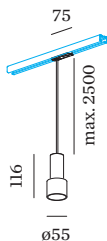

oppervlak Goud + Matzwart natgelakt; mat textuur; lampfitting GU10; lamptype PAR16; max. 12W; 100 - 240 V; beschermingsgraad IP20; Klasse 1; lamp niet inbegrepen;