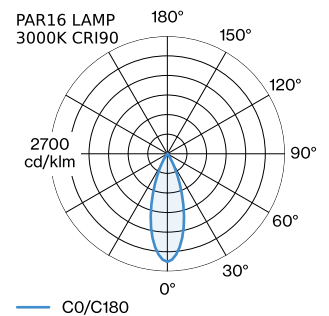

PROJECT

TYPE

OPMERKINGEN

HOEVEELHEID

DATUM

oppervlak Goud natgelakt; mat textuur; lampfitting GU10; lamptype PAR16; max. 12W; 100 - 240 V; beschermingsgraad IP20; Klasse 1; lamp niet inbegrepen;

ALGEMEEN

Plafond
Trackpendel
Goud
IP20
Interieur
CIE flux code: 94 98 100 100 100

GEMETEN LAMPEN

PAR16 LAMP 2700K CRI90
460 lm
6.5 W

PAR16 LAMP 3000K CRI90
480 lm
6.5 W

LED

lamp PAR16
stopcontact GU10
max. per socket 12.0 W
CRI ≥ 90

ELEKTRISCH

incl. adapter 1-fase Global track
100 - 240 V
Klasse 1

FYSISCH

diameter 55 mm
hoogte 116 mm
0.29 kg
Adapter 75 mm
incl. adapter 1-fase track

LICHTVERDELING

MONTAGEACCESSOIRES
Regelbare hoek

Type	Kleur	L-B-H (MM)	Artikel nummer
1-fase track	Zwart	81-81-20	90014041
1-fase track	Wit	81-81-20	90014042