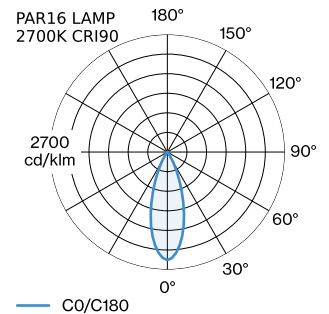

PROJECT

TYPE

OPMERKINGEN

HOEVEELHEID

DATUM

oppervlak Goud natgelakt; mat textuur; lampfitting GU10; lamptype PAR16; max. 12W; 100 - 240 V; beschermingsgraad IP20; Klasse 1; lamp niet inbegrepen;

ALGEMEEN

Plafond
Trackpendel
Goud
IP20
Interieur
CIE flux code: 94 98 100 100 100

GEMETEN LAMPEN

PAR16 LAMP 2700K CRI90
460 lm
6.5 W

PAR16 LAMP 3000K CRI90
480 lm
6.5 W

LED

lamp PAR16
stopcontact GU10
max. per socket 12.0 W
CRI ≥ 90

ELEKTRISCH

incl. adapter 1-fase Global track
100 - 240 V
Klasse 1

FYSISCH

diameter 55 mm
hoogte 116 mm
0.29 kg
Adapter 75 mm
incl. adapter 1-fase track

LICHTVERDELING

MONTAGEACCESSOIRES
Regelbare hoek

Type	Kleur	L-B-H (MM)	Artikel nummer
1-fase track	Zwart	81-81-20	90014041
1-fase track	Wit	81-81-20	90014042