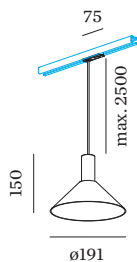

oppervlak Matzwart natgelakt; mat textuur; RAL 9005; lampfitting GU10; lamptype PAR16; max. 12W; 100 - 240 V; beschermingsgraad IP20; Klasse 1; lamp niet inbegrepen;