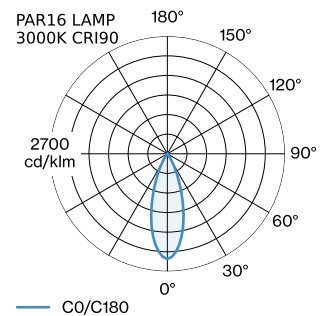

PROJECT

TYPE

OPMERKINGEN

HOEVEELHEID

DATUM

oppervlak Matzwart natgelakt; mat textuur; RAL 9005; lampfitting GU10; lamptype PAR16; max. 12W; 100 - 240 V; beschermingsgraad IP20; Klasse 1; lamp niet inbegrepen;

ELEKTRISCH

100 - 240 V
 Klasse 1

FYSISCH

diameter 191 mm
 hoogte 150 mm
 0.36 kg
 Adapter 75 mm
 incl. adapter 1-fase track

^a De kleur kan vanwege productieomstandigheden iets afwijken.

LICHTVERDELING

MONTAGEACCESSOIRES
Regelbare hoek

Type	Kleur	L·B·H (MM)	Artikel nummer
1-fase track	Zwart	81-81-20	90014041
1-fase track	Wit	81-81-20	90014042

X-Connector

Type	Kleur	L·B·H (MM)	Artikel nummer
1-fase track	Wit	145-145-20	90014049
1-fase track	Zwart	145-145-20	90014050