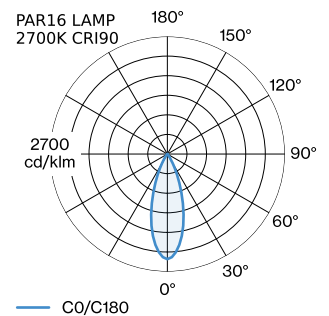

PROJECT

TYPE

OPMERKINGEN

HOEVEELHEID

DATUM

oppervlak Matzwart natgelakt; mat textuur; RAL 9005; lampfitting GU10; lamptype PAR16; max. 12W; 100 - 240 V; beschermingsgraad IP20; Klasse 1; lamp niet inbegrepen;

ELEKTRISCH

100 - 240 V
 Klasse 1

FYSISCH

diameter 191 mm
 hoogte 150 mm
 0.36 kg
 Adapter 75 mm
 incl. adapter 1-fase track

^a De kleur kan vanwege productieomstandigheden iets afwijken.

LICHTVERDELING

MONTAGEACCESSOIRES
Regelbare hoek

Type	Kleur	L·B·H (MM)	Artikel nummer
1-fase track	Zwart	81-81-20	90014041
1-fase track	Wit	81-81-20	90014042

X-Connector

Type	Kleur	L·B·H (MM)	Artikel nummer
1-fase track	Wit	145-145-20	90014049
1-fase track	Zwart	145-145-20	90014050