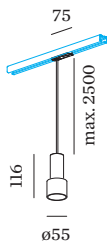

oppervlak Mat wit + goud natgelakt; mat textuur; lampfitting GU10; lamptype PAR16; max. 12W; 100 - 240 V; beschermingsgraad IP20; Klasse 1; lamp niet inbegrepen;