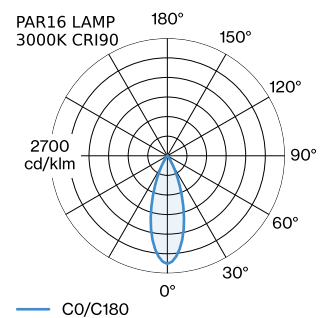

PROJECT

TYPE

OPMERKINGEN

HOEVEELHEID

DATUM

oppervlak Mat wit + goud natgelakt; mat textuur; lampfitting GU10; lamptype PAR16; max. 12W; 100 - 240 V; beschermingsgraad IP20; Klasse 1; lamp niet inbegrepen;

ALGEMEEN

FYSISCH

diameter 55 mm
hoogte 116 mm
0.29 kg
Adapter 75 mm
incl. adapter 1-fase track

GEMETEN LAMPEN

PAR16 LAMP 2700K CRI90
505 lm
6.5 W

PAR16 LAMP 3000K CRI90
550 lm
6.5 W

LICHTVERDELING

MONTAGEACCESSOIRES

Regelbare hoek

Type	Kleur	L·B·H (MM)	Artikel nummer
1-fase track	Zwart	81-81-20	90014041
1-fase track	Wit	81-81-20	90014042

X-Connector

Type	Kleur	L·B·H (MM)	Artikel nummer
1-fase track	Wit	145-145-20	90014049
1-fase track	Zwart	145-145-20	90014050