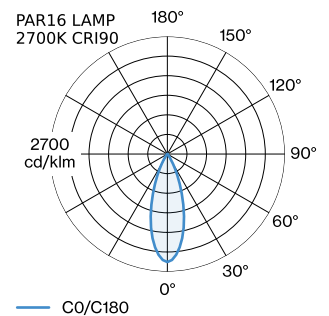

PROJECT

TYPE

OPMERKINGEN

HOEVEELHEID

DATUM

oppervlak Mat wit + goud natgelakt; mat textuur; lampfitting GU10; lamptype PAR16; max. 12W; 100 - 240 V; beschermingsgraad IP20; Klasse 1; lamp niet inbegrepen;

ALGEMEEN

FYSISCH

diameter 55 mm
hoogte 116 mm
0.29 kg
Adapter 75 mm
incl. adapter 1-fase track

GEMETEN LAMPEN

PAR16 LAMP 2700K CRI90
505 lm
6.5 W

PAR16 LAMP 3000K CRI90
550 lm
6.5 W

LICHTVERDELING

MONTAGEACCESSOIRES

Regelbare hoek

Type	Kleur	L·B·H (MM)	Artikel nummer
1-fase track	Zwart	81-81-20	90014041
1-fase track	Wit	81-81-20	90014042

X-Connector

Type	Kleur	L·B·H (MM)	Artikel nummer
1-fase track	Wit	145-145-20	90014049
1-fase track	Zwart	145-145-20	90014050