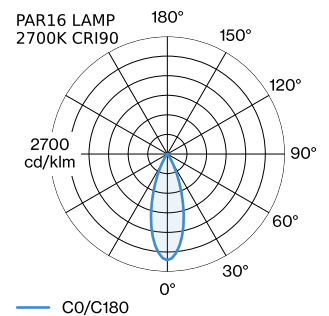

PROJECT

TYPE

OPMERKINGEN

HOEVEELHEID

DATUM

oppervlak Matzwart + goud natgelakt; mat textuur; lampfitting GU10; lamptype PAR16; max. 12W; 100 - 240 V; beschermingsgraad IP20; Klasse 1; lamp niet inbegrepen;

ALGEMEEN

Plafond
Trackpendel
Matzwart + goud
IP20
Interieur
CIE flux code: 94 98 100 100 98

LED

lamp PAR16
stopcontact GU10
max. per socket 12.0 W
CRI ≥ 90

ELEKTRISCH

100 - 240 V
Klasse 1

FYSISCH

diameter 191 mm
hoogte 150 mm
0.36 kg
Adapter 75 mm
incl. adapter 1-fase track

GEMETEN LAMPEN

PAR16 LAMP 3000K CRI90
470 lm
6.5 W

PAR16 LAMP 2700K CRI90
450 lm
6.5 W

LICHTVERDELING

MONTAGEACCESSOIRES

Regelbare hoek

Type	Kleur	L·B·H (MM)	Artikel nummer
1-fase track	Zwart	81-81-20	90014041
1-fase track	Wit	81-81-20	90014042