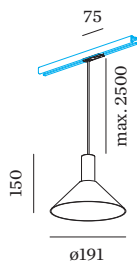

PROJECT

TYPE

OPMERKINGEN

HOEVEELHEID

DATUM

oppervlak Matzwart + goud natgelakt; mat textuur; lampfitting GU10; lamptype PAR16; max. 12W; 100 - 240 V; beschermingsgraad IP20; Klasse 1; lamp niet inbegrepen;

Voeding midden

Type	Kleur	L·B·H (MM)	Artikel nummer
1-fase track recht	Wit	145-30-20	90014036
1-fase track recht	Zwart	145-30-20	90014037

Montagebeugel

Type	L·B·H (MM)	Artikel nummer
1-fase track ingebouwd	35-59-35	90014100

Rechte connector

Type	Kleur	L-H (MM)	Artikel nummer
1-fase track recht	Wit	65-17	90014022
1-fase track recht	Zwart	65-17	90014023

Ophangset 1.5m

Type	Kleur	Ø-H (MM)	Artikel nummer
1-fase track pendel	Wit	29-1500	90014101
1-fase track pendel	Zwart	29-1500	90014102