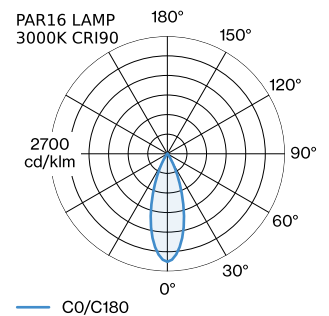

LICHTVERDELING