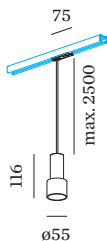

oppervlak Mat wit natgelakt; mat textuur; lampfitting GU10; lamptype PAR16; max. 12W; 100 - 240 V; beschermingsgraad IP20; Klasse 1; lamp niet inbegrepen;