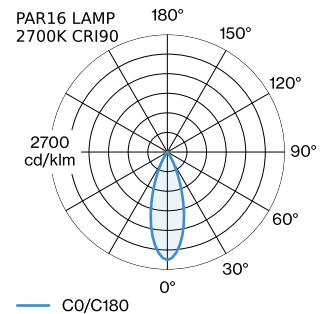

PROJECT _____

TYPE _____

OPMERKINGEN _____

HOEVEELHEID _____

DATUM _____

oppervlak Mat wit natgelakt; mat textuur; lampfitting GU10; lamptype PAR16; max. 12W; 100 - 240 V; beschermingsgraad IP20; Klasse 1; lamp niet inbegrepen;

ELEKTRISCH

incl. adapter 1-fase Global _____
 track _____
 100 - 240 V _____
 Klasse 1 _____

FYSISCH

diameter 55 mm _____
 hoogte 116 mm _____
 0.29 kg _____
 Adapter 75 mm _____
 incl. adapter 1-fase track _____

GEMETEN LAMPEN

PAR16 LAMP 3000K CRI90 _____
 550 lm _____
 6.5 W _____

PAR16 LAMP 2700K CRI90 _____
 505 lm _____
 6.5 W _____

LICHTVERDELING

MONTAGEACCESSOIRES

Regelbare hoek

Type	Kleur	L-B-H (MM)	Artikel nummer
1-fase track	Zwart	81-81-20	90014041
1-fase track	Wit	81-81-20	90014042