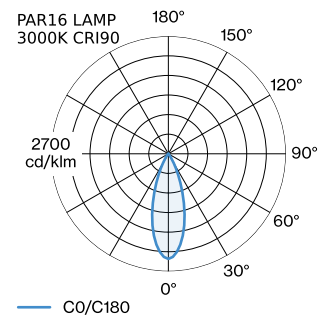

PROJECT

TYPE

OPMERKINGEN

HOEVEELHEID

DATUM

oppervlak Goud + Matzwart natgelakt; mat textuur; lampfitting GU10; lamptype PAR16; max. 12W; 100 - 240 V; beschermingsgraad IP20; Klasse 1; lamp niet inbegrepen;

ELEKTRISCH

100 - 240 V
Klasse 1

FYSISCH

diameter 191 mm
hoogte 150 mm
0.36 kg
Adapter 75 mm
incl. adapter 1-fase track

LICHTVERDELING

MONTAGEACCESSOIRES
Regelbare hoek

Type	Kleur	L·B·H (MM)	Artikel nummer
1-fase track	Zwart	81-81-20	90014041
1-fase track	Wit	81-81-20	90014042