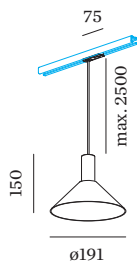

PROJECT

TYPE

OPMERKINGEN

HOEVEELHEID

DATUM

oppervlak Goud + Matzwart natgelakt; mat textuur; lampfitting GU10; lamptype PAR16; max. 12W; 100 - 240 V; beschermingsgraad IP20; Klasse 1; lamp niet inbegrepen;

ELEKTRISCH

100 - 240 V
Klasse 1

FYSISCH

diameter 191 mm
hoogte 150 mm
0.36 kg
Adapter 75 mm
incl. adapter 1-fase track

LICHTVERDELING

MONTAGEACCESSOIRES
Regelbare hoek

Type	Kleur	L·B·H (MM)	Artikel nummer
1-fase track	Zwart	81-81-20	90014041
1-fase track	Wit	81-81-20	90014042

Voeding midden

Type	Kleur	L·B·H (MM)	Artikel nummer
1-fase track recht	Wit	145-30-20	90014036
1-fase track recht	Zwart	145-30-20	90014037

Montagebeugel

Type	L·B·H (MM)	Artikel nummer
1-fase track ingebouwd	35-59-35	90014100

Rechte connector

Type	Kleur	L-H (MM)	Artikel nummer
1-fase track recht	Wit	65-17	90014022
1-fase track recht	Zwart	65-17	90014023

Ophangset 1.5m

Type	Kleur	Ø-H (MM)	Artikel nummer
1-fase track pendel	Wit	29-1500	90014101
1-fase track pendel	Zwart	29-1500	90014102