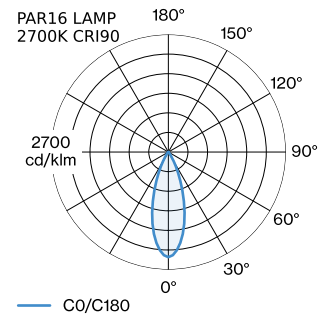

PROJECT

TYPE

OPMERKINGEN

HOEVEELHEID

DATUM

oppervlak Goud + Matzwart natgelakt; mat textuur; lampfitting GU10; lamptype PAR16; max. 12W; 100 - 240 V; beschermingsgraad IP20; Klasse 1; lamp niet inbegrepen;

ALGEMEEN

Plafond
Trackpendel
Goud + Matzwart
IP20
Interieur
CIE flux code: 94 98 100 100 97

GEMETEN LAMPEN

PAR16 LAMP 2700K CRI90
450 lm
6.5 W

PAR16 LAMP 3000K CRI90
465 lm
6.5 W

LED

lamp PAR16
stopcontact GU10
max. per socket 12.0 W
CRI ≥ 90

ELEKTRISCH

100 - 240 V
Klasse 1

FYSISCH

diameter 191 mm
hoogte 150 mm
0.36 kg
Adapter 75 mm
incl. adapter 1-fase track

LICHTVERDELING

MONTAGEACCESSOIRES
Regelbare hoek

Type	Kleur	L·B·H (MM)	Artikel nummer
1-fase track	Zwart	81-81-20	90014041
1-fase track	Wit	81-81-20	90014042