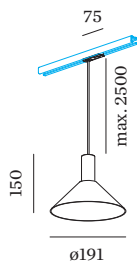

oppervlak Goud natgelakt; mat textuur; lampfitting GU10; lamptype PAR16; max. 12W; 100 - 240 V; beschermingsgraad IP20; Klasse 1; lamp niet inbegrepen;