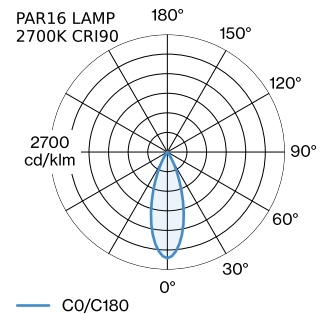

LICHTVERDELING