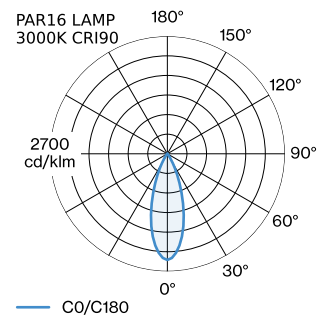

LICHTVERDELING