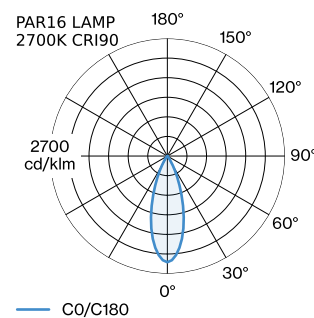

PROJECT

TYPE

OPMERKINGEN

HOEVEELHEID

DATUM

oppervlak Mat wit + goud natgelakt; mat textuur; lampfitting GU10; lamptype PAR16; max. 12W; 100 - 240 V; beschermingsgraad IP20; Klasse 1; lamp niet inbegrepen;

ALGEMEEN

Plafond
Trackpendel
Mat wit + goud
IP20
Interieur
CIE flux code: 94 98 100 100 98

GEMETEN LAMPEN

PAR16 LAMP 2700K CRI90
495 lm
6.5 W

PAR16 LAMP 3000K CRI90
540 lm
6.5 W

LED

lamp PAR16
stopcontact GU10
max. per socket 12.0 W
CRI ≥ 90

ELEKTRISCH

100 - 240 V
Klasse 1

FYSISCH

diameter 191 mm
hoogte 150 mm
0.36 kg
Adapter 75 mm
incl. adapter 1-fase track

LICHTVERDELING

MONTAGEACCESSOIRES

Regelbare hoek

Type	Kleur	L·B·H (MM)	Artikel nummer
1-fase track	Zwart	81-81-20	90014041
1-fase track	Wit	81-81-20	90014042