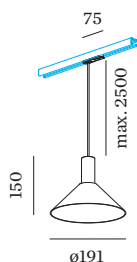

PROJECT

TYPE

OPMERKINGEN

HOEVEELHEID

DATUM

oppervlak Mat wit + goud natgelakt; mat textuur; lampfitting GU10; lamptype PAR16; max. 12W; 100 - 240 V; beschermingsgraad IP20; Klasse 1; lamp niet inbegrepen;

ALGEMEEN

ELEKTRISCH

100 - 240 V
Klasse 1

FYSISCH

diameter 191 mm
hoogte 150 mm
0.36 kg
Adapter 75 mm
incl. adapter 1-fase track

LICHTVERDELING

MONTAGEACCESSOIRES

Regelbare hoek

Type	Kleur	L·B·H (MM)	Artikel nummer
1-fase track	Zwart	81-81-20	90014041
1-fase track	Wit	81-81-20	90014042

Voeding midden

Type	Kleur	L·B·H (MM)	Artikel nummer
1-fase track recht	Wit	145-30-20	90014036
1-fase track recht	Zwart	145-30-20	90014037

Montagebeugel

Type	L·B·H (MM)	Artikel nummer
1-fase track ingebouwd	35-59-35	90014100

Rechte connector

Type	Kleur	L-H (MM)	Artikel nummer
1-fase track recht	Wit	65-17	90014022
1-fase track recht	Zwart	65-17	90014023

Ophangset 1.5m

Type	Kleur	Ø-H (MM)	Artikel nummer
1-fase track pendel	Wit	29-1500	90014101
1-fase track pendel	Zwart	29-1500	90014102