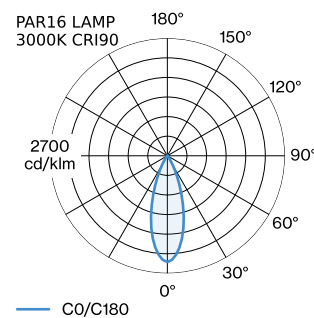

PROJECT

TYPE

OPMERKINGEN

HOEVEELHEID

DATUM

oppervlak Mat wit + goud natgelakt; mat textuur; lampfitting GU10; lamptype PAR16; max. 12W; 100 - 240 V; beschermingsgraad IP20; Klasse 1; lamp niet inbegrepen;

ALGEMEEN

Plafond
Trackpendel
Mat wit + goud
IP20
Interieur
CIE flux code: 94 98 100 100 98

GEMETEN LAMPEN

PAR16 LAMP 2700K CRI90
495 lm
6.5 W

PAR16 LAMP 3000K CRI90
540 lm
6.5 W

LED

lamp PAR16
stopcontact GU10
max. per socket 12.0 W
CRI ≥ 90

ELEKTRISCH

100 - 240 V
Klasse 1

FYSISCH

diameter 191 mm
hoogte 150 mm
0.36 kg
Adapter 75 mm
incl. adapter 1-fase track

LICHTVERDELING

MONTAGEACCESSOIRES

Regelbare hoek

Type	Kleur	L·B·H (MM)	Artikel nummer
1-fase track	Zwart	81-81-20	90014041
1-fase track	Wit	81-81-20	90014042